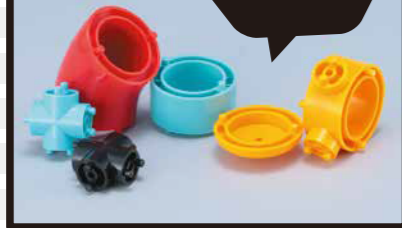

配管継手の技術が詰まった “つなぐ・まげる・わける”が楽しい!

パイプ状の丸い形をしたブロックが大きな特徴。また、従来のブロック玩具とは違い、一つのブロックに凹凸両方の機能を持たせているので、向きを気にせず直感的にどんどんつないでいける。さらに、つないだ後に連結部を回転させることも可能。作った動物の首を傾けたり、胴体を回転させたりして、角度を自由に変えられる。パイプ形状から「作る形に制約があるのでは?」と思うかもしれないが、今までにない組み立てもできるのだ。

丸いブロック

まるで配管のような丸い形!

連結構造

向きを気にせず、つなげられる!

(M/Lサイズのみ対象)

連結部の回転

ぐるっとひねれば、また違った印象に!

2

豊富なパーツで 思い付いたものを どんどん 組み立てられる

パーツの形は7種類で、最も基本的なパイプをはじめ、キャップ、レジャーサ、エルボ、1枝チーズ、2枝チーズ90°、2枝チーズ180°と個性的な名称は実際の配管に使われるパーツ名からきている。サイズはS/M/Lで、カラーは青、黄、白、赤、黒の5色。合計すると全110種類ものバリエーションとなっており、想像したものをどんどん形にできる。

パーツは全110種類!